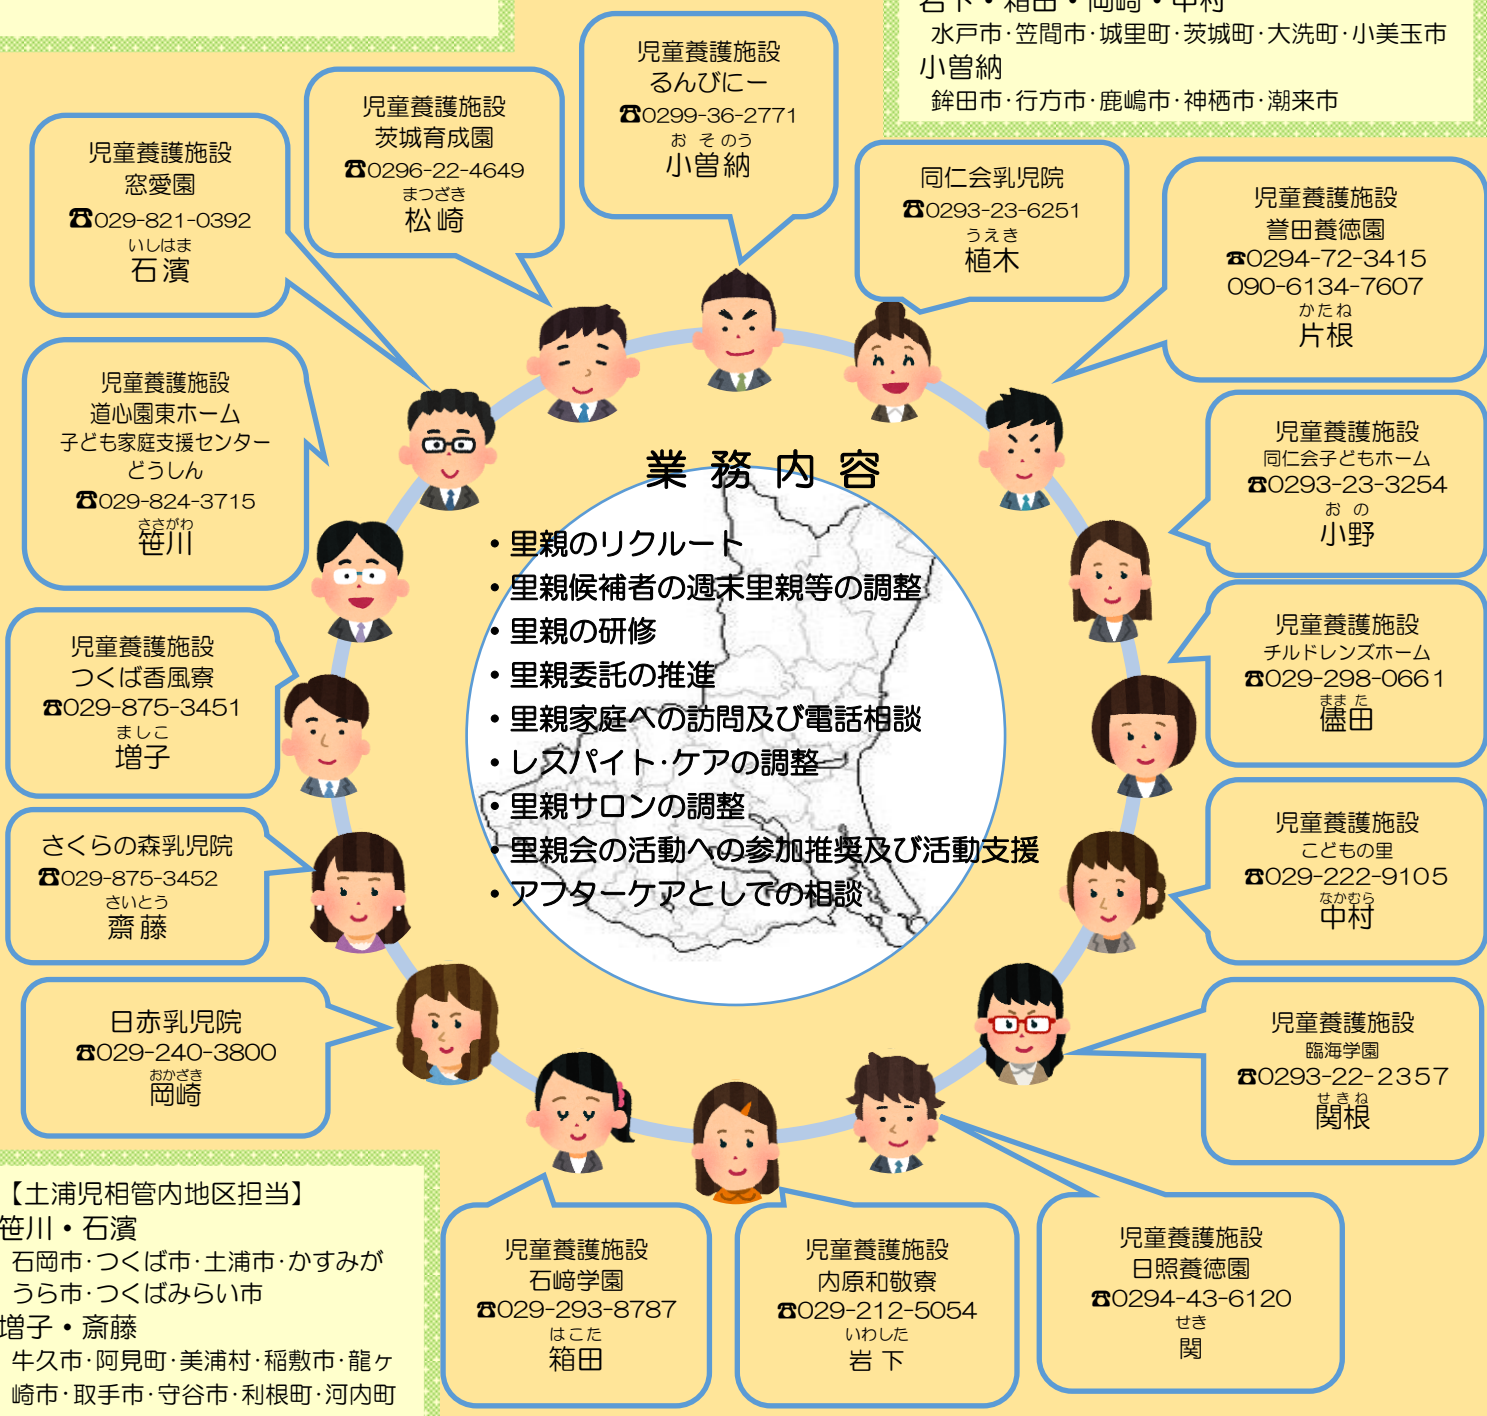

# 里親さん 応援しています！

茨城県では、16名の里親支援専門相談員が活動しています。(H30年度現在)

お気軽に声をかけて下さいね♪

## 【筑西児相管内地区担当】

松崎

筑西市・桜川市・下妻市・結城市・常総市  
古河市・坂東市・八千代町・境町・五霞町

## 【中央児相管内地区担当】

植木・関・小野・関根  
北茨城市・高萩市・日立市  
片根・儘田  
大子町・常陸大宮市・常陸太田市  
那珂市・東海村・ひたちなか市  
岩下・箱田・岡崎・中村  
水戸市・笠間市・城里町・茨城町・大洗町・小美玉市  
小曾納  
鉾田市・行方市・鹿嶋市・神栖市・潮来市

## 【土浦児相管内地区担当】

笹川・石濱

石岡市・つくば市・土浦市・かすみが  
うら市・つくばみらい市

増子・斎藤

牛久市・阿見町・美浦村・稲敷市・龍ヶ  
崎市・取手市・守谷市・利根町・河内町